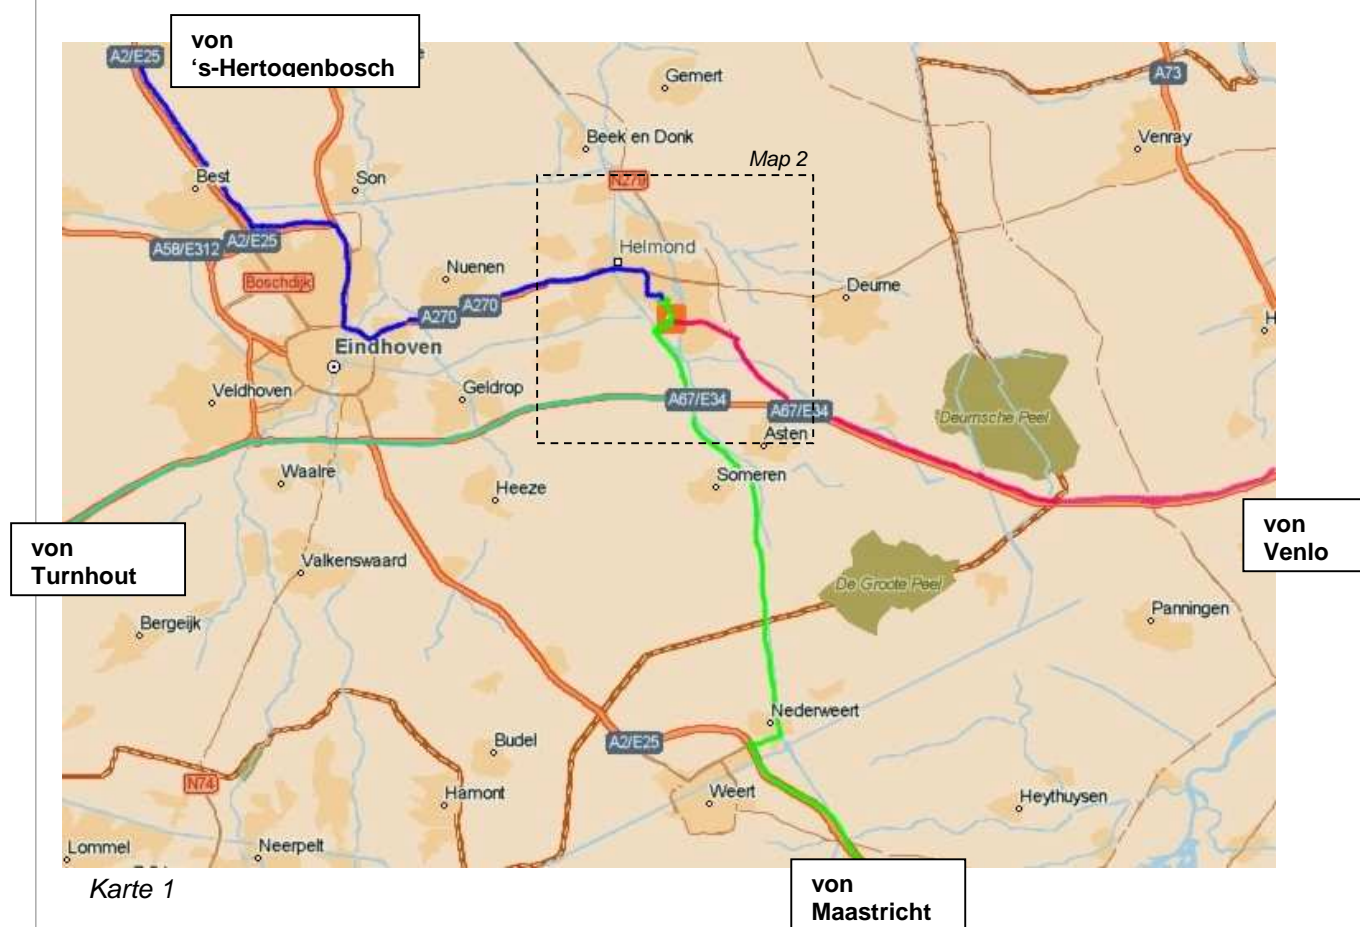

Anfahrt zu Grauel International von 's-Hertogenbosch.

- N266 Richtung Veghel – Helmond
- Bei Boerdonk N279 Richtung Helmond halten
- In den Kreisverkehr einbiegen und Richtung Weert wieder raus fahren. Nach dem Kanal die Straße geradeaus weiterfahren (Rijpelbaan)
- Erste Straße rechts abbiegen, Kanal überqueren (Vossenbeemd)
- Am ersten Kreisverkehr nach links (Varenschut) fahren
- Die 2. Straße auf der rechten Seite ist die Grasbeemd 2
- Sie sind am Ziel (an der Ecke gegenüber von uns befindet sich ein Peugeot Autohändler)

Karten mit Straßenrichtungen zu Grauel