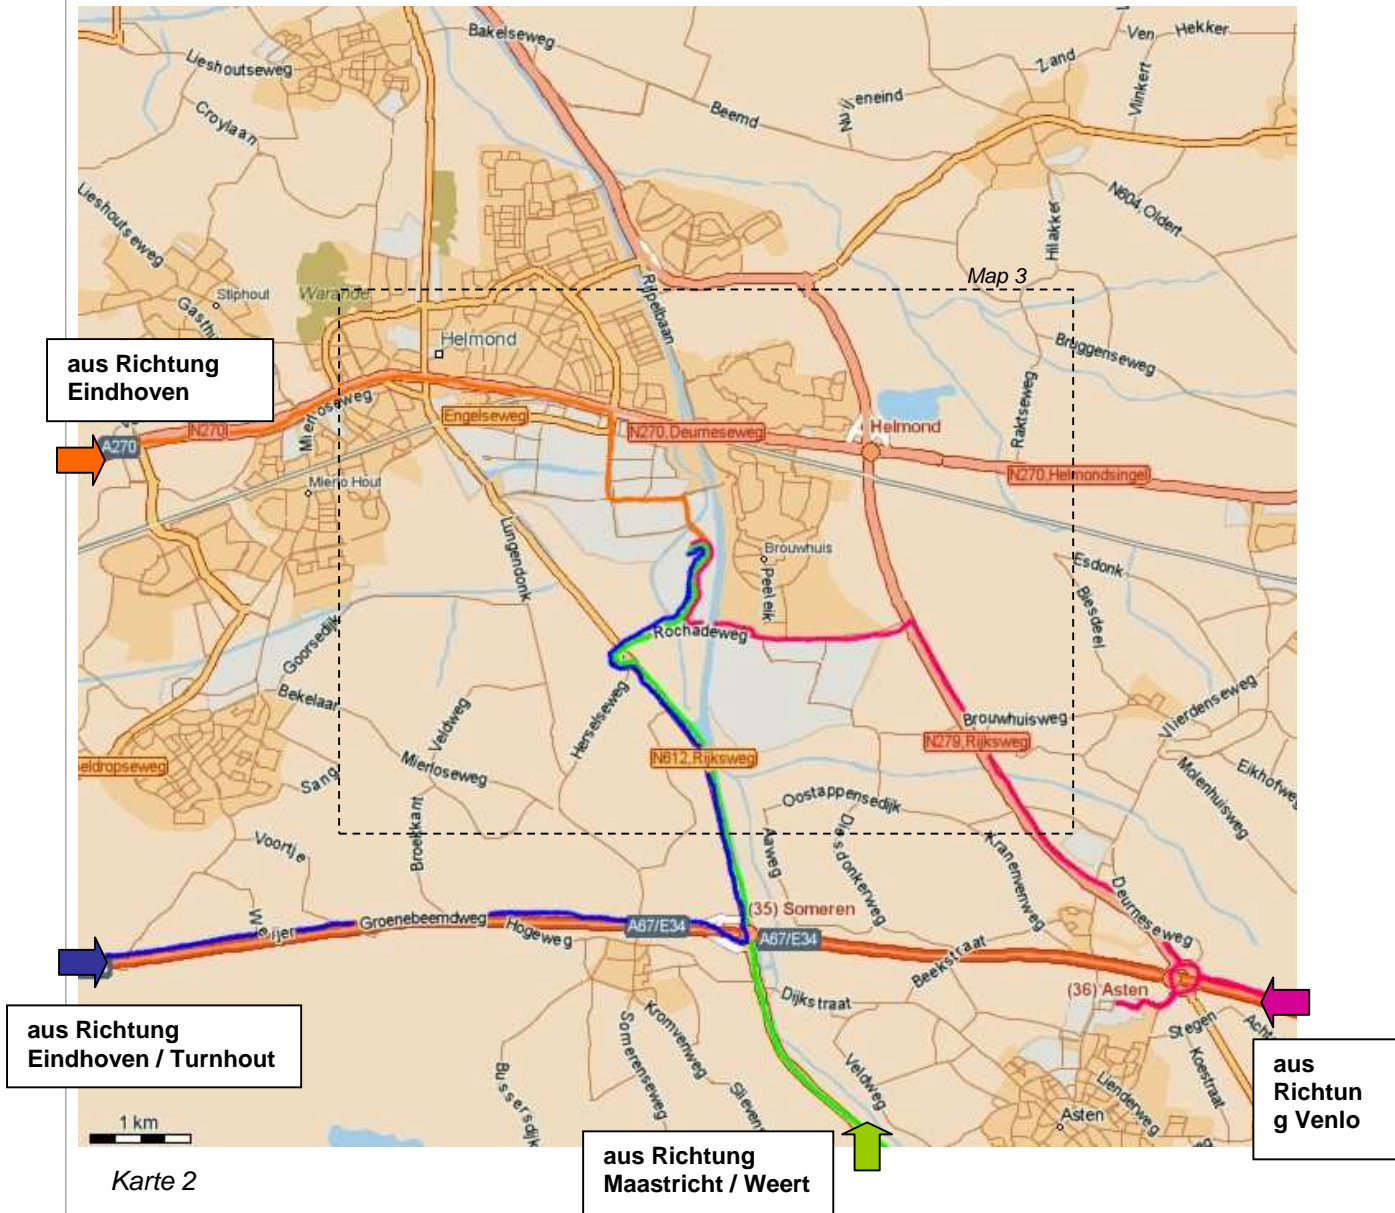

Karte 2: Region Helmond