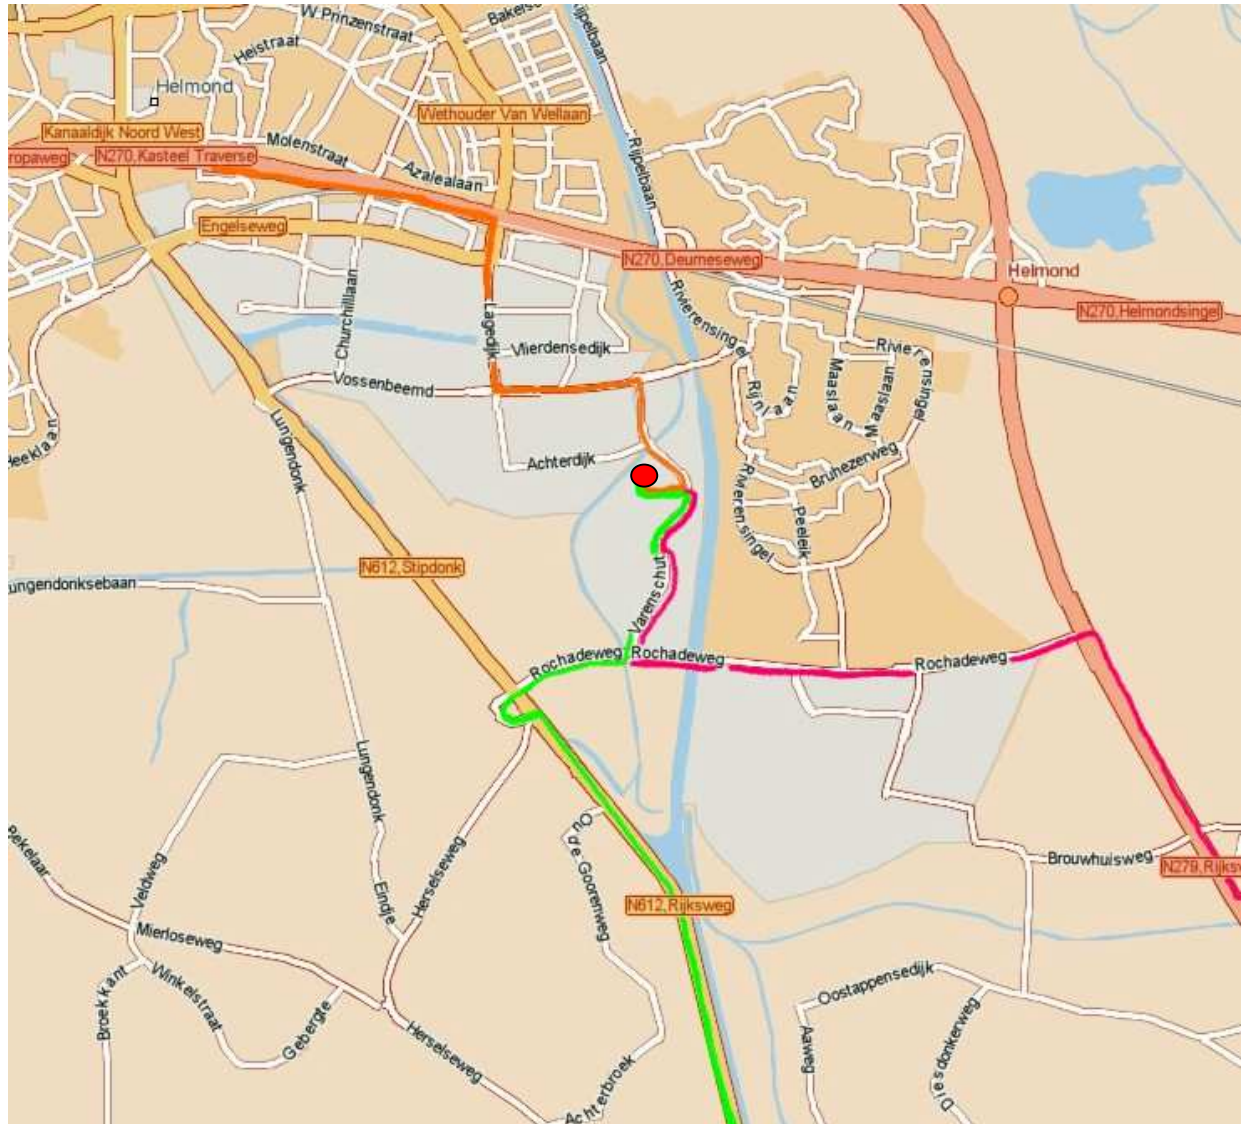

Karte 3: Helmond

Karte 3

Kontakt Information Grauel International bv

Grasbeemd 2, 5705 DG Helmond
Niederlande
Telefon: +31 (0)492-54 18 61
Fax: +31 (0)492-52 86 40

Industriegebiet Zone Nr. 8684